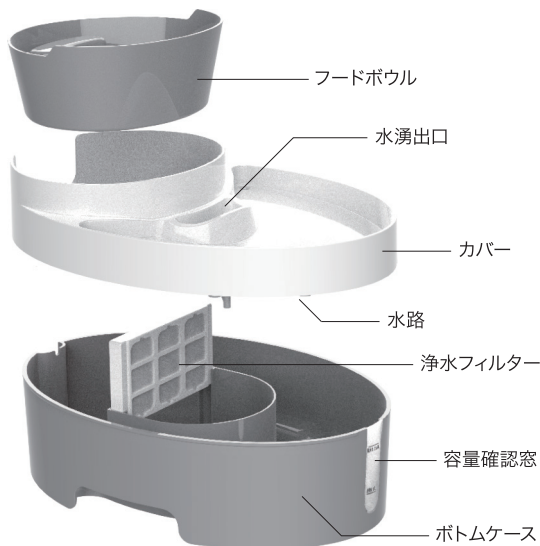

WAGWAG

ウォーターファウンテン

中小型犬・猫用 循環式自動給水器 (3L) Model:WG501

ユーザーマニュアル (保証書付き)

本製品をお買い上げいただき誠にありがとうございます。本製品は常にクリアな水質を提供する、ペット用給水器です。正しくお使いいただくため、最後まで説明書をお読みください。

本説明書は保証書も兼ねていますので、お読みいただいた後も大切に保管して下さい。

製品仕様

商品名	WAGWAG ウォーターファウンテン
品番	WG501
素材	ABS樹脂
最大貯水量	3L
使用可能水量	1.8L
フードボウル容量	800ml
重量	1.05kg
サイズ	32 × 22 × 14.5cm (L×W×H)
電源	12V AC-ACアダプター
消費電力	2.4W
内容物	給水器本体、AC-ACアダプタ、取扱説明書

使用上のご注意

- タンク部以外は防水ではありません。電源部などを濡らさないようご注意ください。
- 本体を動作させる前に、必ず水を入れてください。水を入れないうまま動作させるとポンプが破損します。
- る過フィルターは2ヶ月に1回の頻度で交換してください。

各部名称

使い方

フードボウル

内壁に容量目盛りが刻んであるので、計量カップとしてもお使いいただけます。

給水タンク

ゆっくりと水を流し入れます。水量ラインの上限值近くまで入れるようにしてください。

動作開始

電源を接続するとポンプが動き始め、LEDが点灯します。

カバーを外す

電源を外し、ボトムケースを図のように抑えながらカバーを持ち上げます。

フィルターを外す

フィルターを掴み、真直ぐ持ち上げると外れます。

ポンプを外す

ケーブルスロットから各種ケーブルとLEDを外した後、ポンプを外すことができます。

湧水量を変える

ポンプのスライドスイッチを操作することで湧水量を調節できます。(-)が最小、(+)が最大です。

WAGWAG ウォーターファウンテン WG501

保証書

本書は、ご購入日から下記期間中に不具合が発生した場合に、下記の規定により無償対応を行うことをお約束するものです。

※ご購入日	年	月	日	保証期間(ご購入日より):6ヶ月
お客様	お名前			※販売店
	ご住所 干			
電話 () -				住所・店名
※販売店				
電話 () -				